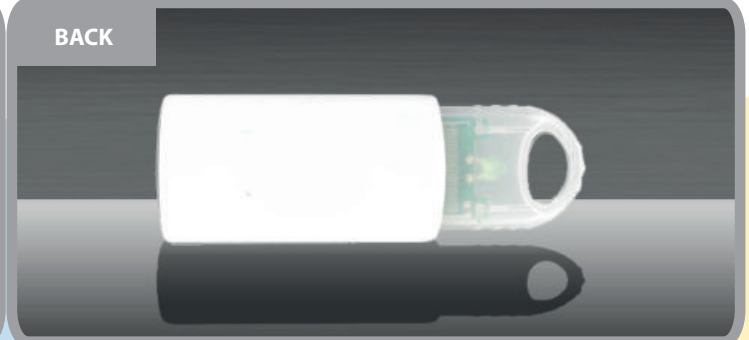

Shelve®

Behind your success

Template Model

03460001

Spring

FRONT SIDE

//Colori base della pendrive //Basic Pendrive Body Color

- NERO / BLACK
- ROSSO / RED
- GIALLO / YELLOW
- ARANCIO / ORANGE
- BLU / BLUE
- FUCSIA / FUCHSIA
- VERDE / GREEN
- BIANCO / WHITE

BACK SIDE

Size L x B x H : 5,9 x 2,0 x 1,2

//Personalizzazioni disponibili

//Available personalizations

- SERIGRAFIA
Silk screen
- INCISIONE LASER
Laser
- QUADRICROMIA
Quadricromy
- RESINA EPOSSIDICA
Epoxy resin
- RESA A RILIEVO
Relief printing

FOTO ESEMPLIFICATIVE DEL PRODOTTO

Samples photos of Product

FRONT

BACK

ALTRE PROSPETTIVE

Different perspectives