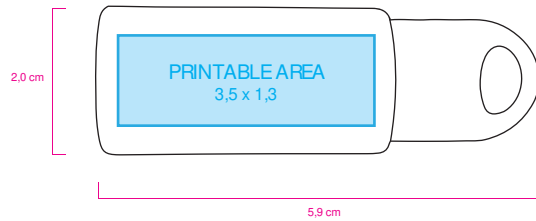

Shelve®

Behind your success

Template Model

03460001

Spring

FRONT SIDE

//Colori base della pendrive //Basic Pendrive Body Color

- NERO / BLACK
- ROSSO / RED
- GIALLO / YELLOW
- ARANCIO / ORANGE
- BLU / BLUE
- FUCSIA / FUCHSIA
- VERDE / GREEN
- BIANCO / WHITE

BACK SIDE

Size L x B x H : 5,9 x 2,0 x 1,2

//Personalizzazioni disponibili

//Available personalizations

- SERIGRAFIA
Silk screen
- INCISIONE LASER
Laser
- QUADRICROMIA
Quadricromy
- RESINA EPOSSIDICA
Epoxy resin
- RESA A RILIEVO
Relief printing