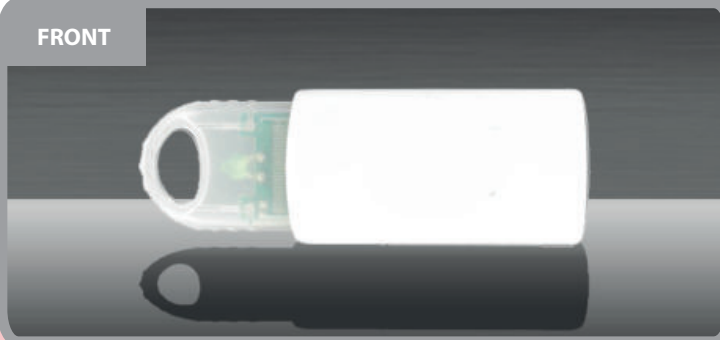

Shelve®

Behind your success

Template Model

03460001

Spring

FRONT SIDE

//Colori base della pendrive //Basic Pendrive Body Color

- ☐ NERO / BLACK
- ☐ ROSSO / RED
- ☐ GIALLO / YELLOW
- ☐ ARANCIO / ORANGE
- ☐ BLU / BLUE
- ☐ FUCSIA / FUCHSIA
- ☐ VERDE / GREEN
- ☐ BIANCO / WHITE

BACK SIDE

Size L x B x H : 5,9 x 2,0 x 1,2

//Personalizzazioni disponibili

//Available personalizations

- ☒ SERIGRAFIA
  Silk screen
- ☐ INCISIONE LASER
  Laser
- ☒ QUADRICROMIA
  Quadricromy
- ☐ RESINA EPOSSIDICA
  Epoxy resin
- ☐ RESA A RILIEVO
  Relief printing

FOTO ESEMPLIFICATIVE DEL PRODOTTO

Samples photos of Product

FRONT

BACK

ALTRE PROSPETTIVE

Different perspectives