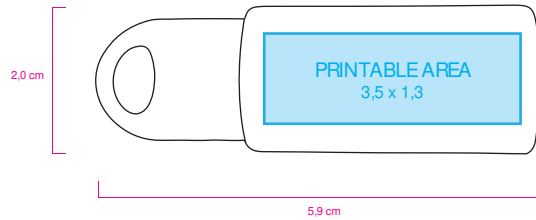

Shelve®

Behind your success

Template Model

03460001

Spring

FRONT SIDE

//Colori base della pendrive //Basic Pendrive Body Color

- NERO / BLACK
- ROSSO / RED
- GIALLO / YELLOW
- ARANCIO / ORANGE
- BLU / BLUE
- FUCSIA / FUCHSIA
- VERDE / GREEN
- BIANCO / WHITE

BACK SIDE

Size L x B x H : 5,9 x 2,0 x 1,2

//Personalizzazioni disponibili

//Available personalizations

- SERIGRAFIA
Silk screen
- INCISIONE LASER
Laser
- QUADRICROMIA
Quadricromy
- RESINA EPOSSIDICA
Epoxy resin
- RESA A RILIEVO
Relief printing