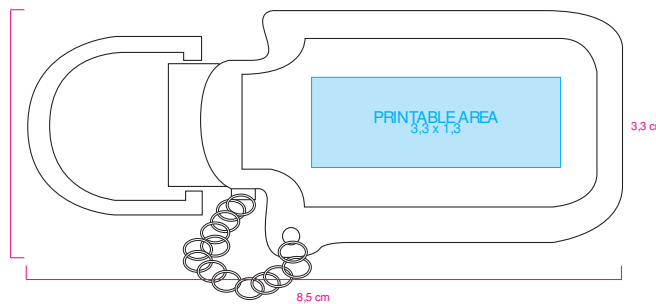

## FRONT SIDE

//Colori base della pendrive  
//Basic Pendrive Body Color

- Marrone / Dark Brown
- Nero / Black

Size L x B x H : 8,5 x 3,3 x 1,5

## BACK SIDE

//Colori supplementari

Il corpo della pendrive è disponibile in qualsiasi colore della scala PANTONE SOLID COATED

//Additional colors

Pendrives are available in different colors of PANTONE SOLID COATED scale.