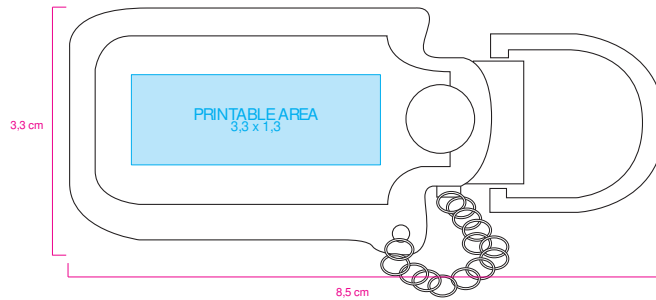

## FRONT SIDE

//Colori base della pendrive  
//Basic Pendrive Body Color

- Marrone / Dark Brown
- Nero / Black

Size L x B x H : 8,5 x 3,3 x 1,5