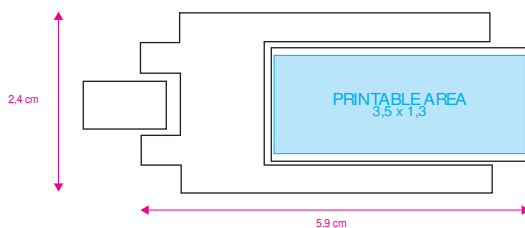

## BACK SIDE

Size L x B : 5,9 x 2,4 x 0,8