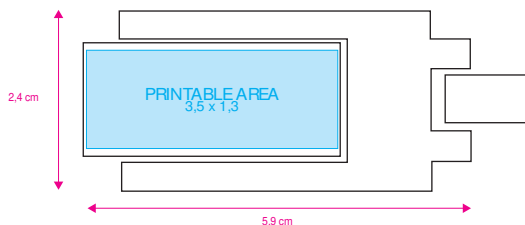

## FRONT SIDE

//Colori base della pendrive  
//Basic Pendrive Body Color

 ARGENTO / SILVER

## BACK SIDE

Size L x B : 5,9 x 2,4 x 0,8