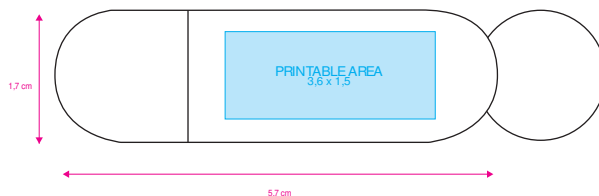

Shelve®

Behind your success

Template Model

03447360

Portachiavi in Luce

FRONT SIDE

//Colori base della pendrive
//Basic Pendrive Body Color

ARGENTO / SILVER

Size L x B x H: 5,7 x 1,7 x 0,7

BACK SIDE

//Personalizzazioni disponibili

//Available personalizations

- SERIGRAFIA Silk screen
 INCISIONE LASER Laser
 QUADRICROMIA Quadricromy
 RESINA EPOSSIDICA Epoxy resin
 RESA A RILIEVO Relief printing

FOTO ESEMPLIFICATIVE DEL PRODOTTO

Samples photos of Product

FRONT

BACK

ALTRE PROSPETTIVE

Different perspectives