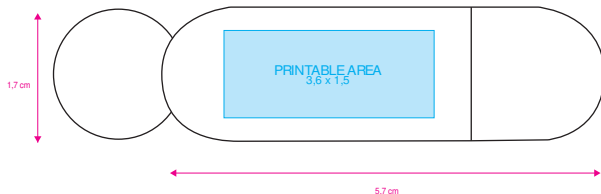

Shelve®

Behind your success

Template Model

03447360

Portachiavi in Luce

FRONT SIDE

//Colori base della pendrive
//Basic Pendrive Body Color

ARGENTO / SILVER

Size L x B x H: 5,7 x 1,7 x 0,7

BACK SIDE

//Personalizzazioni disponibili

//Available personalizations

- SERIGRAFIA Silk screen
 INCISIONE LASER Laser
 QUADRICROMIA Quadricromy
 RESINA EPOSSIDICA Epoxy resin
 RESA A RILIEVO Relief printing