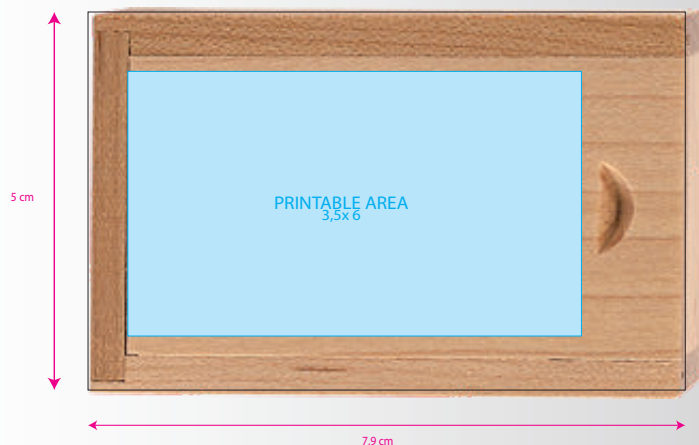

PROSPETTIVA DALL'ALTO

Misure: 7,9 cm x 5,0 cm x 2,5 cm

DESCRIZIONE

Scatola di legno dalla forma rettangolare con chiusura scorrevole da personalizzare con il tuo logo. Questo packaging è ideale per confezionare la tua chiavetta usb legata alla ns. linea ecological !

PERSONALIZZAZIONI POSSIBILI

- SERIGRAFIA FINO A 3 COLORI
- RESA A RILIEVO

Cod. art.: 03449115

Confezione aperta

Esempio della confezione

La foto illustrata è puramente orientativa. La sagoma interna varia a seconda della chiavetta scelta, mentre la personalizzazione è un servizio supplementare.