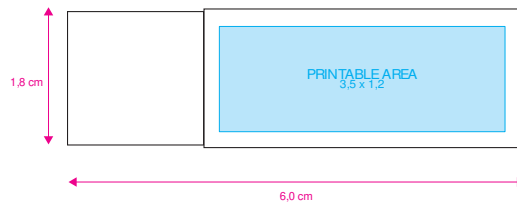

## FRONT SIDE

//Colori base della pendrive  
//Basic Pendrive Body Color

- ACERO
- CILIEGIO
- NOCE

Size L x B x H : 6,0 x 1,8 x 0,9

## BACK SIDE