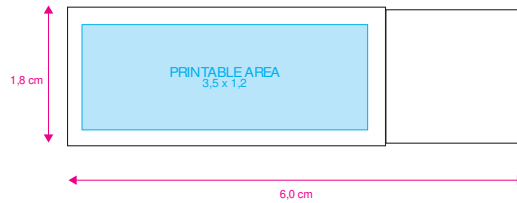

## FRONT SIDE

//Colori base della pendrive  
//Basic Pendrive Body Color

- ACERO
- CILIEGIO
- NOCE

Size L x B x H : 6,0 x 1,8 x 0,9