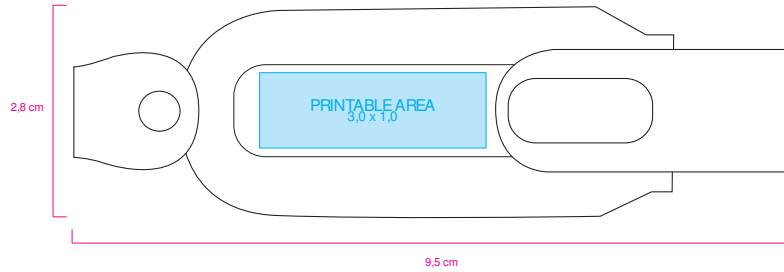

### FRONT SIDE

Size L x B x H : 9,5 x 2,8 x 1,5