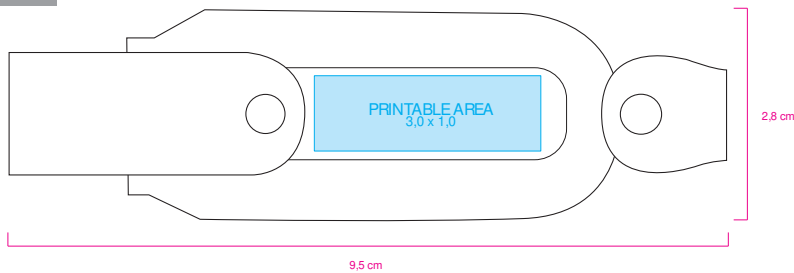

FRONT SIDE

Size L x B x H : 9,5 x 2,8 x 1,5

//Colori base della pendrive //Basic Pendrive Body Color

- Marrone / Dark Brown
- Nero / Black

BACK SIDE

//Colori supplementari

Il corpo della pendrive è disponibile in qualsiasi colore della scala PANTONE SOLID COATED

PANTONE SOLID COATED

//Additional colors

Pendrives are available in different colors of PANTONE SOLID COATED scale.

//Personalizzazioni disponibili

//Available personalizations

- ☒ SERIGRAFIA
  Silk screen
- ☐ INCISIONE LASER
  Laser
- ☐ QUADRICROMIA
  Quadicromy
- ☐ RESINA EPOSSIDICA
  Epoxy resin
- ☒ RESA A RILIEVO
  Relief printing

FOTO ESEMPLIFICATIVE DEL PRODOTTO

Samples photos of Product

FRONT

ALTRE PROSPETTIVE

Different perspectives