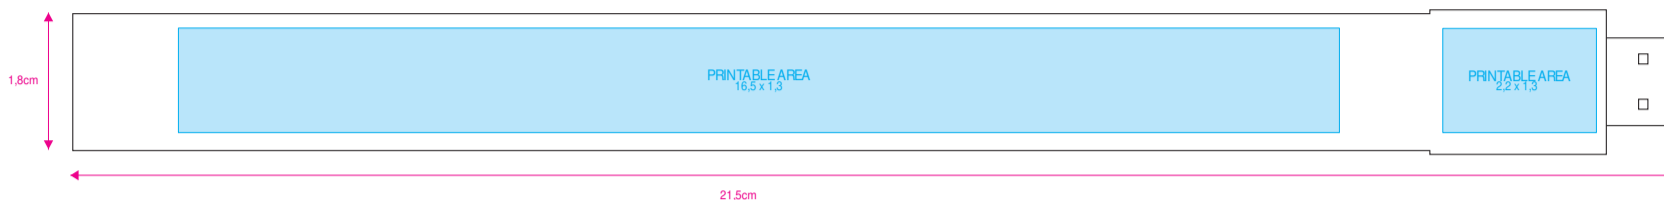

Shelve®

Behind your success

Template Model

03446050

Braccialetto

FRONT SIDE

//Colori base della pendrive //Basic Pendrive Body Color

- BIANCO / WHITE
- NERO / BLACK
- BLU / BLUE
- ROSSO / RED
- GIALLO / YELLOW
- VERDE / GREEN
- ARANCIO / ORANGE

Size L x B x H : 21,5 x 1,8 x 1,8

//Colori supplementari

Il corpo della pendrive è disponibile in qualsiasi colore della scala PANTONE SOLID COATED

//Additional colors

Pendrives are available in different colors of PANTONE SOLID COATED scale.